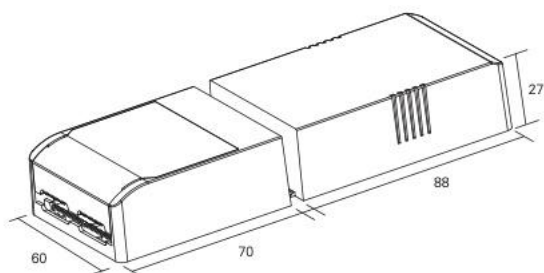

ALFA DALI DRIVER 220mA

El-nr	EAN	Produkt	Farge
6603268	7070990330961	Alfa Dali driver 220mA	Grønn

Teknisk beskrivelse

Input spenning driver:	220V-240V~ 50/60Hz
Output spenning driver:	32-39V Max 220mA
Total effekt:	Max 10W
Ta/Tc:	45°C / 75°C
Isolasjonsklasse:	Klasse II
Kapslingsklasse:	IP20
Dimbar:	Dali 2
Overbelastningssikring:	Ja
Overtemperaturbeskyttelse:	Ja
Elektronisk utkobling ved lampefeil:	Ja
Materiale:	Plastkapsling
Vedlikehold:	Rengjøres med en fuktig klut
Startstrøm:	7,5A,50µs
Maks antall downlight på en kurs:	TypeC 16A 229pcs, 10A 143pcs TypeB 16A 196pcs, 10A 123pcs

(mm)