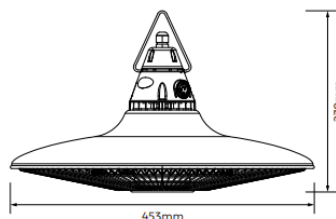

Med i pakken får du:

- Terrassevarmer
- Opphengskjede (550mm)
- Fjernkontroll (Batteritype - AAA medfølger)
- Fastmontert kabel på 1,8 meter med Schuko F
- Brukermanual og monteringsanvisning