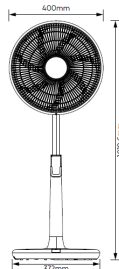

Med i pakken får du:

- Vifte
- Fjernkontroll (Batteri CR-2025 medfølger)
- Fastmontert kabel på 1,6 meter med Euro stikk
- Brukermanual og monteringsanvisning