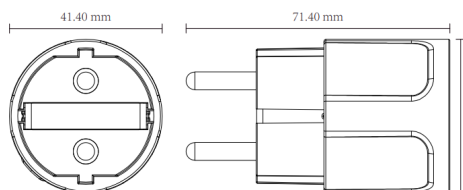

Montering

Den er enkel å installere, krever ingen spesialverktøy, og det passer perfekt to stk i en dobbel stikkontakt.