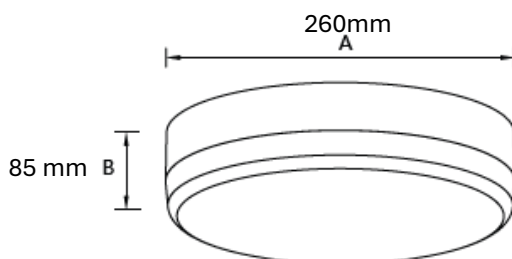

Med i pakken får du:

- 2 stk skruer og plugg

Driftsspenning

200-240V AC 50/60Hz

Energiklasse

F

Lampeeffek

12w

Lysstyrke

1207/1247/1213 lm

Lysfarge og fargetemperatur (K)

Hvit - 3000/4000/5700K

Strålingsvinkel

120°

Beregnet levetid og oppretthold lumen

50.000 timer

CRI

80

Mc Adams

6 SDCM

Dimbar

Ja

Maks antall pr C16 Kurs

137 stk

Driftstemperatur

-20 til +45 °C

Relativ fuktighet

10 - 90%

Isolasjonsklasse

Klasse II

IK Klasse

IK08

IP Grad

IP20

Mål/Vekt (LxBxD/H mm, g)

260 x 260 x 85mm, 570g