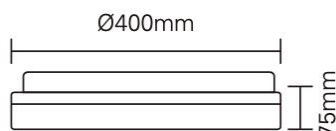

TAKARMATUR LUNA

El-nr	EAN	Produkt	Farge
3308431	7070990330619	Takarmatur Luna 28W	Hvit

Teknisk beskrivelse

Lyskilde:	Integrert LED, ikke utskiftbar
LED effekt:	28W
Spenning:	220-240V~ 50/60Hz
Lumen:	2500lm
Kelvin:	2700-6500K
CRI:	80
Spredning:	120°
Levetid:	25.000t L90
Isolasjonsklasse:	Klasse I
Kapslingsklasse:	IP20
Energiklasse:	E
Materiale:	Polystyren
Dimbar/CCT:	Ja, ved hjelp av APP eller fjernkontroll/bryter
Protokoll:	ZigBee 3.0
Kontrollerbar med:	ZigBee gateway eller tilknyttet fjernkontroll
Rekkevidde innendørs:	30m
Vedlikehold:	Rengjøres med en fuktig klut