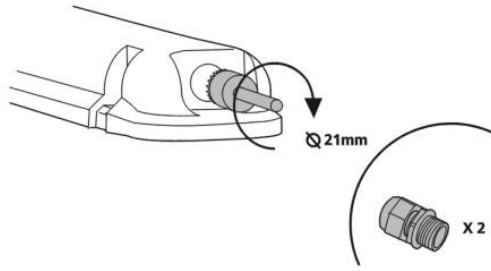

### MONTERING / MOUNTING

1. Montering av armatur skal kun gjøres ved bruk av medfølgende monteringsklips.(2 stk)
2. Det må **ALDRI** skrues direkte i armaturhuset, da konstruksjonen svekkes og IP grad ikke opprettholdes.

1. Installation of fittings should only be done using the included mounting clips. (2 pcs)
2. **NEVER** screw directly into the luminaire housing, the construction will deteriorate and IP level will not be maintained.

### MÅL / MEASURES

**1** Through Wire Only / kun ved gjennomkobling

**2**

**3**

**4**

**5** Standard

**6**

**7**