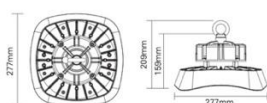

Teknisk beskrivelse

LED effekt:	150W/240W
Spenning:	220-240V~50/60Hz
LED Chips:	Samsung SMD 2835
LED Driver:	Song sheng PF > 0.9
Lumen:	16500lm/32100lm
CCT:	4000K
CRI:	80
SDCM:	3
Levetid:	50.000 timer L80
Brukstemperatur:	-40°C - 50°C
Ta:	25°C
Tc:	90°C
Spredning:	60°
UGR:	< 23
IK:	IK08
Dali:	DALI 2
Isolasjonsklasse:	Klasse I
Kapslingsklasse:	IP65
Energiklasse:	A
Materiale:	Aluminium støpt, Polykarbonat
Dimbar:	Ja – DALI
Vedlikehold:	Rengjøres med en fuktig klut

Spesifikasjon:

3222263

B-klar:

10A: 2

16A: 4

C-klar:

10A: 4

16A: 8