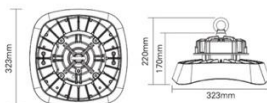

Teknisk beskrivelse

LED effekt:	150W/240W
Spenning:	220-240V~50/60Hz
LED Chips:	Samsung SMD 2835
LED Driver:	Song sheng PF > 0.9
Lumen:	16500lm/32100lm
CCT:	4000K
CRI:	80
SDCM:	3
Levetid:	50.000 timer L80
Brukstemperatur:	-40°C - 50°C
Ta:	25°C
Tc:	90°C
Spredning:	60°
UGR:	< 23
IK:	IK08
Dali:	DALI 2
Isolasjonsklasse:	Klasse I
Kapslingsklasse:	IP65
Energiklasse:	A
Materiale:	Aluminium støpt, Polykarbonat
Dimbar:	Ja – DALI
Vedlikehold:	Rengjøres med en fuktig klut

Spesifikasjon:

3222263

B-klar:

10A: 2

16A: 4

C-klar:

10A: 4

16A: 8