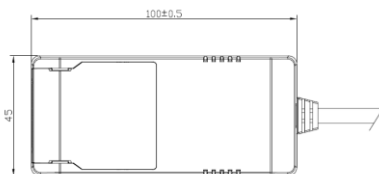

Namron Alfa reflektor 360tilt Downlight Warmdim 8W matt hvit

El.nr 3220268

EAN: 7070990335454

Teknisk beskrivelse

Lyskilde type	Integrert ikke utskiftbar LED chip 6,6W
Total effekt inkl driver	8W
Optikk	Integrert linse
Lumen system (lm)	450
Kelvin	2000 – 2800
RA indeks	>95
SDCM	≤ 3
Spredning	38°
Dimbar	Ja – «Warmdim»
Dimmetype	Faseavsnitt
Tiltbar	Ja, 25°
Temperaturområde/maks Ta	50°C
Levetid L80B50/L90B10 ved 25°C (t)	100.000/50.000
Spenning (driver)	230V
Isolasjonsklasse	II – SELV
Kapslingsklasse	IP44
Energiklasse	F
Materiale	Støpt aluminium
Farge	Matt hvit – RAL 9003
Montering	Innfelt
Innfellingsdiameter (mm)	82-84
Diameter (mm)	95
Høyde (mm)	51
Maks antall pr sikring (10A B)	115
Vedlikehold	Rengjøres med fuktig klut