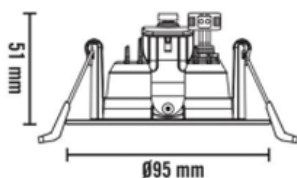

Namron Alfa reflektor 360tilt Downlight Warmdim 8W matt hvit

El.nr 3220268

EAN: 7070990335454

Teknisk beskrivelse

Lyskilde type	Integrert ikke utskiftbar LED chip 6,6W
Total effekt inkl driver	8W
Optikk	Integrert linse
Lumen system (lm)	450
Kelvin	2000 – 2800
RA indeks	>95
SDCM	≤ 3
Spredning	38°
Dimbar	Ja – «Warmdim»
Dimmetype	Faseavsnitt
Tiltbar	Ja, 25°
Temperaturområde/maks Ta	50°C
Levetid L80B50/L90B10 ved 25°C (t)	100.000/50.000
Spenning (driver)	230V
Isolasjonsklasse	II – SELV
Kapslingsklasse	IP44
Energiklasse	F
Materiale	Støpt aluminium
Farge	Matt hvit – RAL 9003
Montering	Innfelt
Innfellingsdiameter (mm)	82-84
Diameter (mm)	95
Høyde (mm)	51
Maks antall pr sikring (10A B)	115
Vedlikehold	Rengjøres med fuktig klut