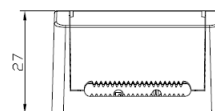

Namron Alfa reflektor 360tilt Downlight Warmdim 8W matt hvit

El.nr 3220268

EAN: 7070990335454

Teknisk beskrivelse

Lyskilde type	Integrert ikke utskiftbar LED chip 6,6W
Total effekt inkl driver	8W
Optikk	Integrert linse
Lumen system (lm)	450
Kelvin	2000 – 2800
RA indeks	>95
SDCM	≤ 3
Spredning	38°
Dimbar	Ja – «Warmdim»
Dimmetype	Faseavsnitt
Tiltbar	Ja, 25°
Temperaturområde/maks Ta	50°C
Levetid L80B50/L90B10 ved 25°C (t)	100.000/50.000
Spenning (driver)	230V
Isolasjonsklasse	II – SELV
Kapslingsklasse	IP44
Energiklasse	F
Materiale	Støpt aluminium
Farge	Matt hvit – RAL 9003
Montering	Innfelt
Innfellingsdiameter (mm)	82-84
Diameter (mm)	95
Høyde (mm)	51
Maks antall pr sikring (10A B)	115
Vedlikehold	Rengjøres med fuktig klut