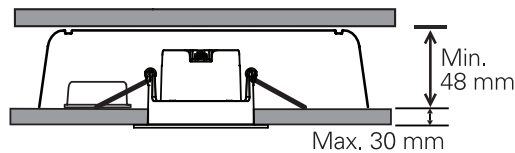

Downlighten kan dimmes ned helt flimmerfritt.
Lav høyde. Ekstern driver med hurtigkobling for raskere og enklere installasjon. Dimbar med faseavsnitt dimmer. Kan monteres direkte i isolasjonsmatter. Enkel installering. Monteres uten verktøy.

The downlight is dimmable all the way down completely flicker-free.
Low altitude. External driver with quick connector for faster and easier installation. Dimmable with trailing edge dimmer. Can be mounted direct into insulation sheet. Easy installation. Mounting without tools.

Total Effekt:	10W
LED effekt:	8,3W
Lumen chip:	770lm
Lumen downlight:	680lm
Effektivitet:	68lm/W
Ra:	95+
R9:	≥90
SDCM:	≤3
LED Chip:	Bridgelux
Fargetemperatur:	2800-2000K (med dimming)
Lysspredning:	35°
Tetthetsgrad:	IP44
Levetid:	50.000 timer L90B10 80.000 timer L80B50 120.000 timer L70B50

Total Power:	10W
LED power:	8,3W
Lumen chip:	770lm
Lumen downlight:	680lm
Efficacy:	68lm/W
Ra:	95+
R9:	≥90
SDCM:	≤3
LED Chip:	Bridgelux
Colour Temperature:	2800-2000K (with dimming)
Beam Angle:	35°
IP Rating:	IP44
Lifetime:	50,000 hours L90B10 80,000 hours L80B50 120,000 hours L70B50