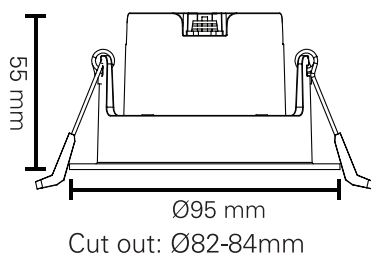

## ALFA REFLEKTOR SOFT WARMDIM

220-240V~50/60Hz LED 10W 220mA IP44

Downlighten kan dimmes ned helt flimmerfritt.  
Lav høyde. Ekstern driver med hurtigkobling for raskere og enklere installasjon. Dimbar med faseavsnitt dimmer. Kan monteres direkte i isolasjonsmatter. Enkel installering. Monteres uten verktøy.

|                  |  |
|------------------|--|
| Total Effekt:    | 10W  |
| LED effekt:      | 8,3W   |
| Lumen chip:      | 770lm  |
| Lumen downlight: | 680lm  |
| Effektivitet:    | 68lm/W   |
| Ra:              | 95+  |
| R9:              | ≥90  |
| SDCM:            | ≤3   |
| LED Chip:        | Bridgelux  |
| Fargetemperatur: | 2800-2000K (med dimming)   |
| Lysspredning:    | 35°  |
| Tetthetsgrad:    | IP44   |
| Levetid:         | 50.000 timer L90B10<br>80.000 timer L80B50<br>120.000 timer L70B50 |

|                     |  |
|---------------------|--|
| Total Power:        | 10W  |
| LED power:          | 8,3W   |
| Lumen chip:         | 770lm  |
| Lumen downlight:    | 680lm  |
| Efficacy:           | 68lm/W   |
| Ra:                 | 95+  |
| R9:                 | ≥90  |
| SDCM:               | ≤3   |
| LED Chip:           | Bridgelux  |
| Colour Temperature: | 2800-2000K (with dimming)  |
| Beam Angle:         | 35°  |
| IP Rating:          | IP44   |
| Lifetime:           | 50,000 hours L90B10<br>80,000 hours L80B50<br>120,000 hours L70B50 |

### MÅL / MEASURES

Minimumsavstand til brennbart materiale i armaturens stråleretning. /  
Minimum distance to flammable material in the beam direction

Må installeres av registrert elektroforetak.  
Must be installed by registered electrical company.