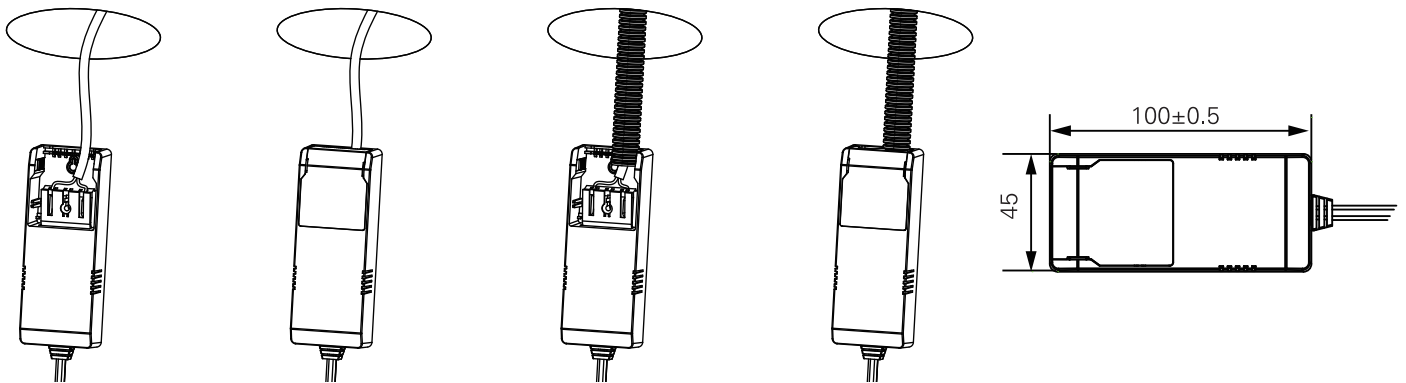

ALFA REFLEKTOR SOFT WARMDIM

220-240V~50/60Hz LED 10W 220mA IP44

Downlighten kan dimmes ned helt flimmerfritt.
Lav høyde. Ekstern driver med hurtigkobling for raskere og enklere installasjon. Dimbar med faseavsnitt dimmer. Kan monteres direkte i isolasjonsmatter. Enkel installering. Monteres uten verktøy.

The downlight is dimmable all the way down completely flicker-free.
Low altitude. External driver with quick connector for faster and easier installation. Dimmable with trailing edge dimmer. Can be mounted direct into insulation sheet. Easy installation. Mounting without tools.

Total Effekt:	10W
LED effekt:	8,3W
Lumen chip:	770lm
Lumen downlight:	680lm
Effektivitet:	68lm/W
Ra:	95+
R9:	≥90
SDCM:	≤3
LED Chip:	Bridgelux
Fargetemperatur:	2800-2000K (med dimming)
Lysspredning:	35°
Tetthetsgrad:	IP44
Levetid:	50.000 timer L90B10 80.000 timer L80B50 120.000 timer L70B50

Total Power:	10W
LED power:	8,3W
Lumen chip:	770lm
Lumen downlight:	680lm
Efficacy:	68lm/W
Ra:	95+
R9:	≥90
SDCM:	≤3
LED Chip:	Bridgelux
Colour Temperature:	2800-2000K (with dimming)
Beam Angle:	35°
IP Rating:	IP44
Lifetime:	50,000 hours L90B10 80,000 hours L80B50 120,000 hours L70B50