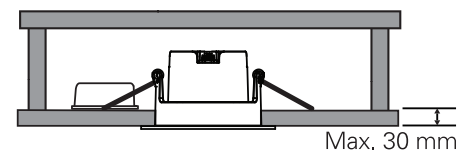

Downlighten kan dimmes ned helt flimmerfritt.
Lav høyde. Ekstern driver med hurtigkobling for raskere og enklere installasjon. Dimbar med faseavsnitt dimmer. Kan monteres direkte i isolasjonsmatter. Enkel installering. Monteres uten verktøy.

The downlight is dimmable all the way down completely flicker-free.
Low altitude. External driver with quick connector for faster and easier installation. Dimmable with trailing edge dimmer. Can be mounted direct into insulation sheet. Easy installation. Mounting without tools.

Total Effekt:	10W
LED effekt:	8,3W
Lumen chip:	770lm
Lumen downlight:	680lm
Effektivitet:	68lm/W
Ra:	95+
R9:	≥90
SDCM:	≤3
LED Chip:	Bridgelux
Fargetemperatur:	2800-2000K (med dimming)
Lysspredning:	35°
Tetthetsgrad:	IP44
Levetid:	50.000 timer L90B10 80.000 timer L80B50 120.000 timer L70B50

Total Power:	10W
LED power:	8,3W
Lumen chip:	770lm
Lumen downlight:	680lm
Efficacy:	68lm/W
Ra:	95+
R9:	≥90
SDCM:	≤3
LED Chip:	Bridgelux
Colour Temperature:	2800-2000K (with dimming)
Beam Angle:	35°
IP Rating:	IP44
Lifetime:	50,000 hours L90B10 80,000 hours L80B50 120,000 hours L70B50