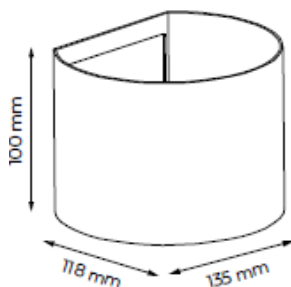

Med i pakken får du:

- 1 stk Namron Maja Vegg Lampe

Driftsspennning

200-240V AC 50/60Hz

Energiklasse

F

Lampeeffekt

4,9w

Lysstyrke

300 lm

Lysfarge og fargetemperatur (K)

Hvit - 3000K

Strålingsvinkel

201°

Beregnet levetid og oppretthold lumen

25.000 timer

CRI

80

Mc Adams

6 SDCM

Dimbar

Nei

Maks antall pr C16 Kurs

280

Driftstemperatur

-20 til +35 °C

Relativ fuktighet

10 - 65%

Isolasjonsklasse

Klasse II

IK Klasse

IK03

IP Grad

IP44

Mål/Vekt (LxBxD/H mm, g)

135 x 118 x 100mm, 338g