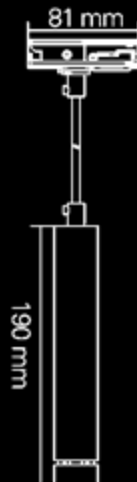

**El.nr**

3215540

**GTIN**

7070990341943

**Navn**

Namron Rock Pendel 6w Matt Hvit

**Namron Rock Pendel**

Stilig, nedhengt pendel til montering i Rock skinne. Rock skinnesystem er et fleksibelt, utbyggbart system som lar deg skreddersy løsninger som passer ditt hjem. De ulike delene lar seg enkelt settes sammen slik at du får skinner med lengden du ønsker. Du kan også vinkle i rommets hjørner ved hjelp av de ulike tilkoblingene. Med Rock velger du antall spotter etter behov.

**Teknisk beskrivelse**

Pendel med 2 meter kabel og valgfritt matt hvit eller frostet frontdeksel.

Leveres med integrert lyskilde

**Bruksområde**

Beregnet for innendørs bruk

**Montering**

Monteres i 230V Rock skinne

**Med i esken får du:**

- Namron Rock Pendel
- Påmontert kabel på 2m
- 1 stk Matt hvit frontdeksel
- 1 stk Frostet frontdeksel

**Driftsspenning**

200-240V AC 50/60Hz

**Energiklasse**

G

**Lampesokkel**

-

**Lampeeffekt**

6W

**Lysstyrke**

370lm (420lm chip)

**Lysfarge og fargetemperatur (K)**

2700K

**Strålingsvinkel**

35°