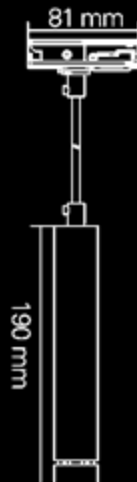

**El.nr**

3215538

GTIN

7070990341929

Navn

Namron Rock Pendel 4w Matt Hvit

Namron Rock Pendel

Stilig, nedhengt pendel til montering i Rock skinne. Rock skinnesystem er et fleksibelt, utbyggbart system som lar deg skreddersy løsninger som passer ditt hjem. De ulike delene lar seg enkelt settes sammen slik at du får skinner med lengden du ønsker. Du kan også vinkle i rommets hjørner ved hjelp av de ulike tilkoblingene. Med Rock velger du antall spotter etter behov.

Teknisk beskrivelse

Pendel med 2 meter kabel og valgfritt matt hvit eller frostet frontdeksel.

Leveres med integrert lyskilde

Bruksområde

Beregnet for innendørs bruk

Montering

Monteres i 230V Rock skinne

Med i esken får du:

- Namron Rock Pendel
- Påmontert kabel på 2m
- 1 stk Matt hvit frontdeksel
- 1 stk Frostet frontdeksel

**Driftsspenning**

200-240V AC 50/60Hz

Energiklasse

G

Lampesokkel

-

Lampeeffekt

4W

Lysstyrke

270lm (310lm chip)

Lysfarge og fargetemperatur (K)

2700K

Strålingsvinkel

35°

Beregnet levetid og oppretthold lumen