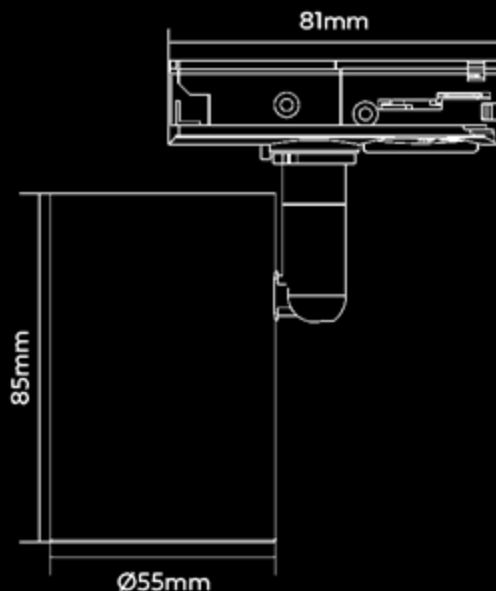

Med i esken får du:

- Namron Rock Spot 230V GU10 Sort Hvit

Drifts­spenning

200-240V AC 50/60Hz

Energiklasse

-

Lampesokkel

GU10

Lamp­effekt

50W Max

Lysstyrke

-

Lysfarge og fargetemperatur (K)

-

Strålingsvinkel

-

Beregnet levetid og oppretthold lumen

-

CRI

-

Mc Adams

-

Dimbar

-

Maks antall pr C16 Kurs

-

Driftstemperatur

0 til +45 °C

Relativ fuktighet

10 – 90%

Isolasjonsklasse

Klasse I

IK Klasse

-

IP Grad

IP20

Mål/Vekt (LxBxD/H mm, g)

55 x 55 x 85mm, 250g