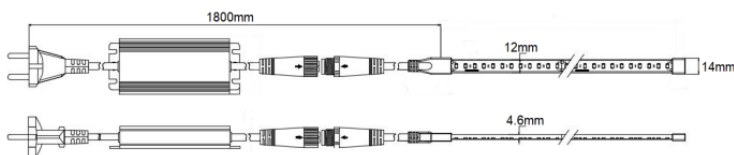

Med i pakken får du:

- 20m AC LED Strip IP44 2700K
- LED Triac-driver 240W (IP20)

Driftsspenning
230V AC

Energiklasse
E

Lampeeffekt pr meter
10w

Lysstyrke pr meter
1280 lm/m

Lysfarge og fargetemperatur (K)
Hvit - 2700K

Antall LED pr meter
120

Strålingsvinkel
120°

Beregnet levetid og oppretthold lumen
50.000 timer, 96%

CRI
80

Mc Adams
6 SDCM

Dimbar
Ja - faseavsnitt

Kuttlengde
100mm

Maks total lengde fra driver
25m

Minste bøyeradius
100mm

Selvklebende
Nei

Driftstemperatur
-5 til +40 °C

Relativ fuktighet
10 - 90%

Isolasjonsklasse
Klasse II

IP Grad
IP44

Mål/Vekt (LxBxD/H mm, g)
20000 x 12mm x 4,6mm, 2879g