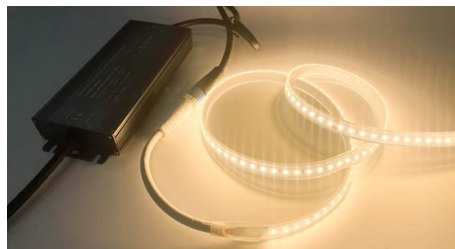

**El.nr**

3215529

**GTIN**

7070990338776

**Navn**

Namron Led Strip 230V AC 20M 2700K IP44

**10 meter lang dimbar LED-stripe med varmhvitt lys.**

Opplev Namron Led Strip 230V AC 20M 2700K IP44 - din løsning for fleksibel belysning med jevn lysfordeling. Denne 20 meter lange LED-stripen gir deg enkelheten av å justere lysstyrken etter dine preferanser. Designet med tanke på allsidig bruk, passer denne LED-stripen gir deg en fleksibel mulighet til å belyse store rom eller flater. Med IP44-klassifisering er den egnet for både innendørs og utendørs bruk.

**Teknisk beskrivelse**

Namron Led Strip leveres som en 20 meter lang 230V AC LED-stripe, koblet sammen med en kraftig dimbar LED Triac-driver på 240W og en IP20-plugg. Den tekniske sammensetningen gir deg muligheten til å tilpasse belysningen etter dine behov, og den er kompatibel med faseavsnitt/Triac-dimmer (selges separat).

**Bruksområde**

Allsidig og egnet for bruk både innendørs og utendørs, er denne LED-stripen spesielt tilpasset for ulike områder. Opplys trapper, større rom, uteområdet, innkjørsel ved skape trygghet og innbydende atmosfære.

**Montering**

Namron Led Strip er enkel å montere. Følg den medfølgende bruksanvisningen for en problemfri installasjon og nyt den tilpassbare belysningen fra Namron Led Strip. LED-stripen tilkobles driver med medfølgende hurtigkobling.