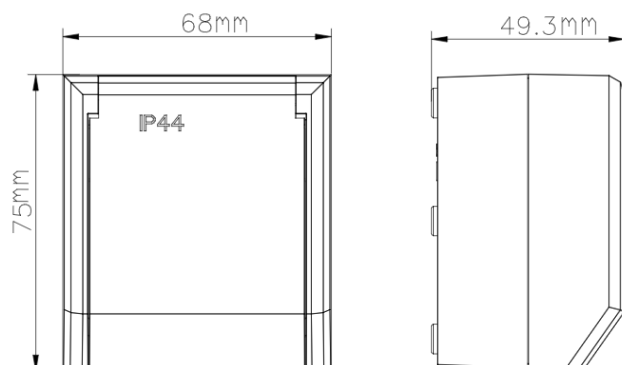

Namron stikkontakt enkel påvegg IP44 matt sort

El.nr 1504991

EAN: 7070990333672

Teknisk beskrivelse

Maksimal driftsspenning	250V
Maksimal belastning	16A
Maksimal varig belastning	8A
Barnesikring	Ja
Koblingstype	Skrutilkobling
Godkjent for ledertype	En- og flertrådet
Maks ledertverrsnitt	2,5mm ² *
Avmantlingslengde leder	12mm
Antall spalter per tilkobling	2
Antall poler	2+j
Montering	Påvegg
Høyde	75
Bredde	68
Dybde	49,3
Vekt (g)	115
Materiale (avdekning)	Halogenfri polykarbonat
Farge	Matt sort
Godkjenninger	Semko, CE
Vedlikehold	Rengjøres med fuktig klut

*Ved bruk av to ledere i samme klemme skal disse ha samme tverrsnitt.
Det skal kun benyttes en leder per spalte. Ref NEK 502.

IP44

CE