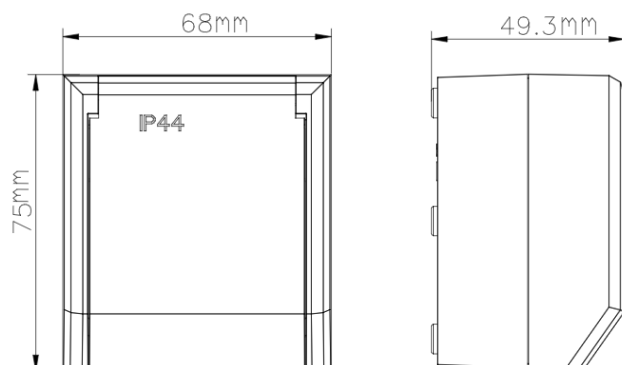

## Teknisk beskrivelse

Maksimal driftsspenning	250V
Maksimal belastning	16A
Maksimal varig belastning	8A
Barnesikring	Ja
Koblingstype	Skrutilkobling
Godkjent for ledertype	En- og flertrådet
Maks ledertverrsnitt	2,5mm <sup>2</sup> *
Avmantlingslengde leder	12mm
Antall spalter per tilkobling	2
Antall poler	2+j
Montering	Påvegg
Høyde	75
Bredde	68
Dybde	49,3
Vekt (g)	115
Materiale (avdekning)	Halogenfri polykarbonat
Farge	Polarhvit
Godkjenninger	Semko, CE
Vedlikehold	Rengjøres med fuktig klut

\*Ved bruk av to ledere i samme klemme skal disse ha samme tverrsnitt.  
Det skal kun benyttes en leder per spalte. Ref NEK 502.

**IP44**

**CE**