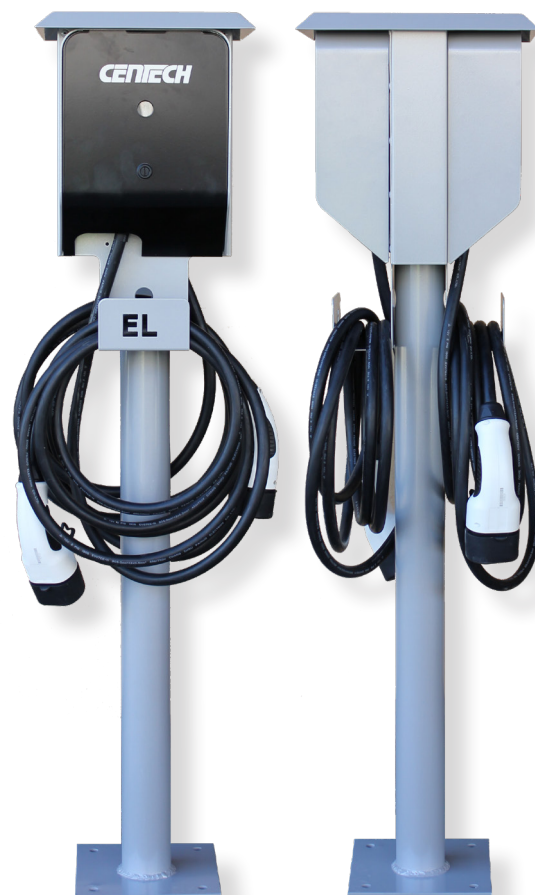

Produkt	Varenummer	Elnummer
ELBIL LADESTOLPE FOR 1 LADESTASJON H1200mm	CV055161	1501329
ELBIL LADESTOLPE FOR 2 LADESTASJONER H1200mm	CV054515	1501330