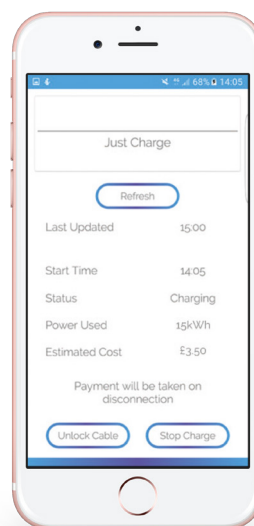

## / eoApp

Bruk appen til å kontrollere din lader fra hvor du vil.

- Start / stopp lading ved å skanne QR-koden på siden av ladestasjonen
- Betaling for lading
- Se ladehistorikk
- Få varsel ved ferdig lading