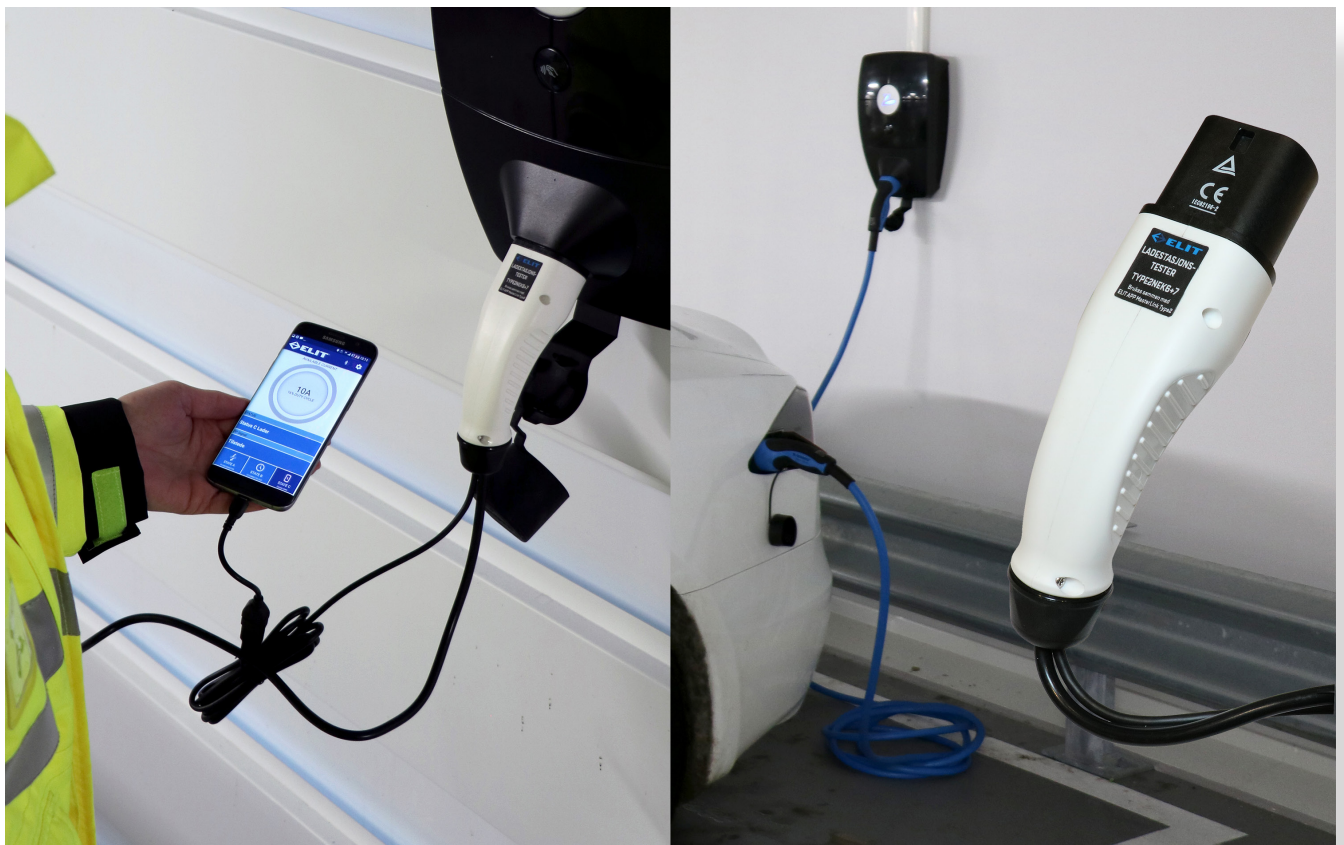

/ TESTADAPTER

Ett meget kompakt og brukervennlig testadapter for alle som monterer ladestasjoner for elbil.

- Funksjonstest ladestasjonen etter montering og ved krav om årlig kontroll, iht NEK 400 del 7
- Verifiser maksimal tilgjengelig strøm som signaliseres fra ladestasjonen
- Kompatibel med alle installasjonstestere for test iht. NEK 400 del 6
- Kan brukes mot PC og telefoner med Android. Støtter ikke Iphone.
- Perfekt for årlig verifikasjon av ladepunkt.

Produkt	Varenummer	Elnummer
ELBIL LADESTASJONSTESTER ELIT TYPE2 NEK6+7	CV054256	8000058
ELBIL ADAPTER FOR TEST AV TYPE 1 TIL CV054256	CV054744	1500857