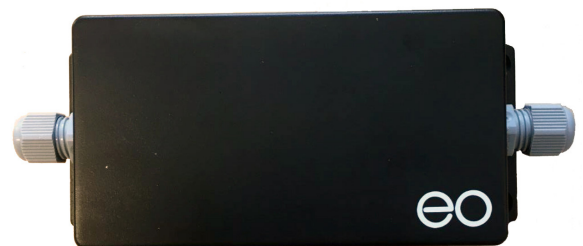

Produkt	kW	Amperè	Varenummer	Elnummer
ELBIL LADEST. eoMINI 1FAS 10-32A TYPE 2 U/KABEL	7.4	10-32	CV055505	1501320
ELBIL eoALM STYRING			CV055543	1501323