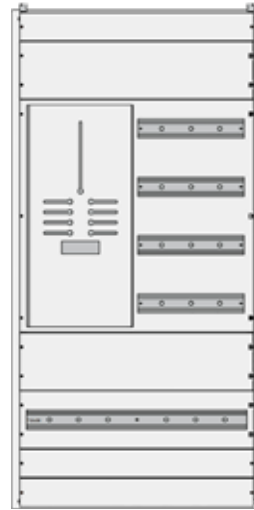

- CV053433
- IP65 81 MOD
- QUADRITALIA VEGGSKAP
- B=600 H=1200 D=300
- NETTO