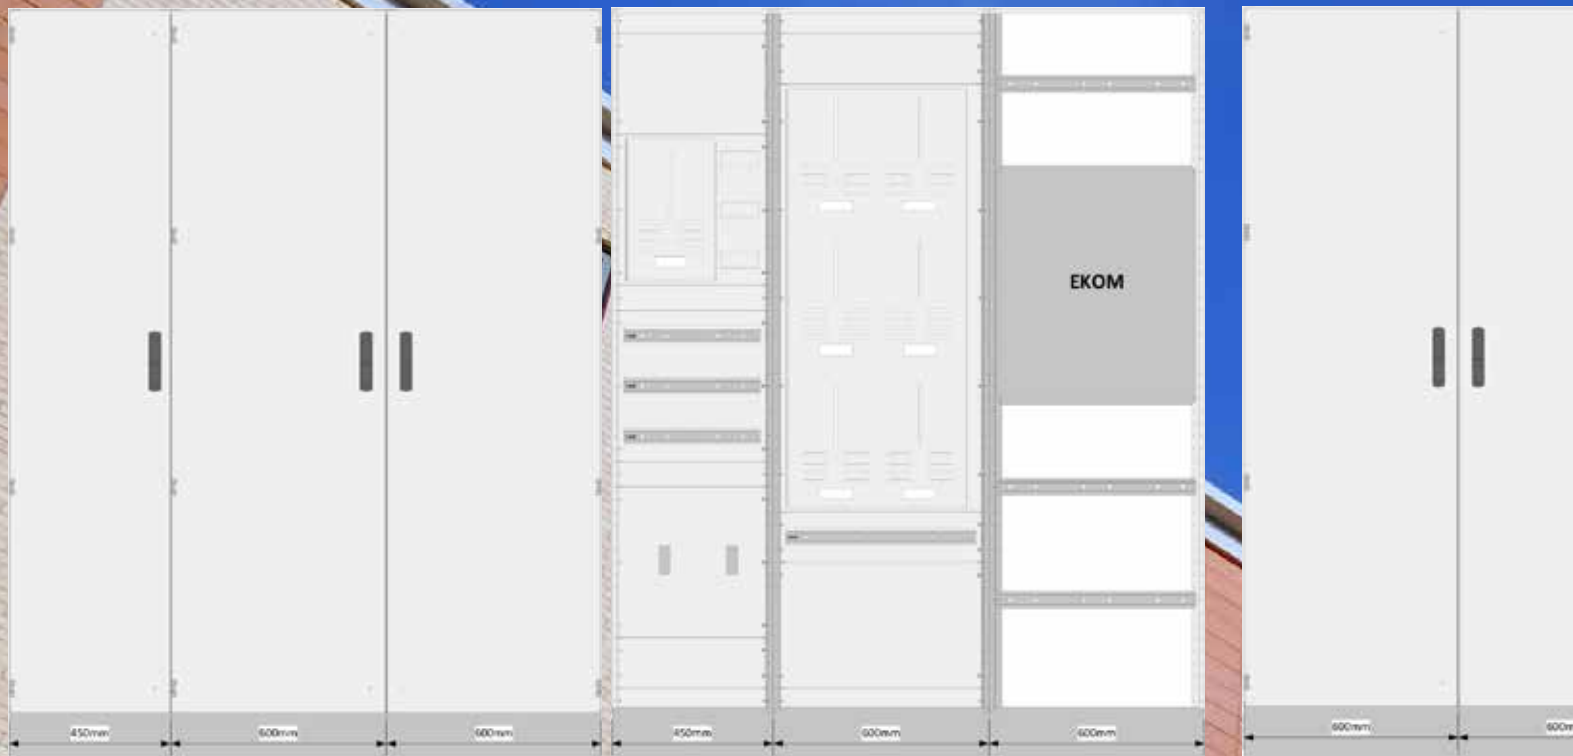

ETASJEFORDELER

BESTILLINGSNUMMER 990025
ETASJEFORDELER 7 MÅLERE MED NH LASTBRYTER/NM8 EFFEKTBRYTER

BESTILLINGSNUMMER 990026
ETASJEFORDELER 4 MÅLERE