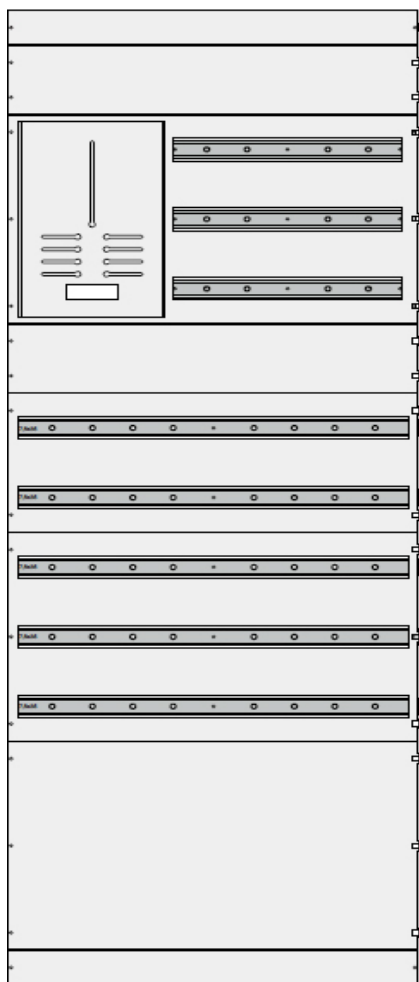

GULVSKAP 750 STRUKTUR OVERSIKT IP30

- LEVERES OGSÅ I
- IP 44
- IP 54
- 40 MODULER PÅ FULL DIN BREDDE
- 3 FLENSPLASSER PÅ 160 DYBDE
- 6 FLENSPLASSER PÅ 250 DYBDE
- 6 FLENSPLASSER PÅ 320 DYBDE
- LEVERES MED DØR
- ALLE PRISER ER MED 250 DYBDE

■ INNREDNING 750MM
■ VARENUMMER 990266