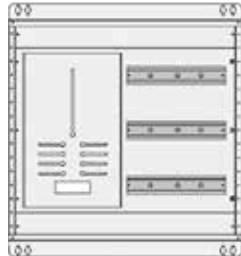

ELBILSKAP / UNDERFORDELINGER

SKAP MED DIREKTE MÅLING IP54

- CV053396
- IP54 39 MOD
- CENTECH VEGGSKAP
- B=600 H=560 D=250
- NETTO