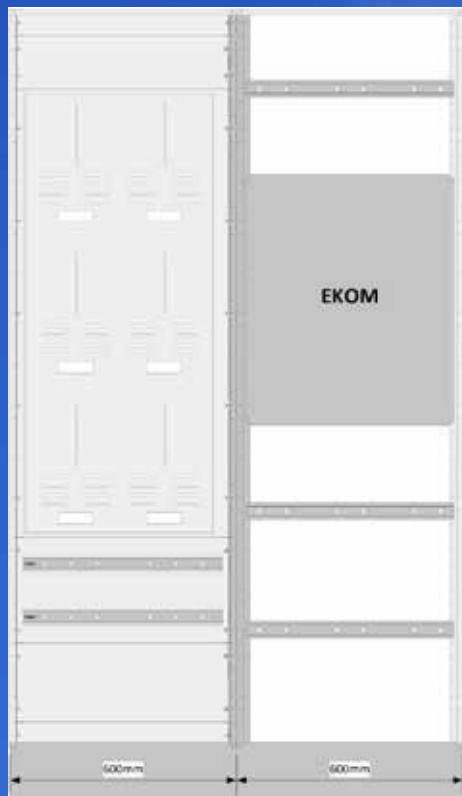

Vi har nå lansert nye ferdige etasjefordelere som opprettholder kravene i NEK 399. Etasjefordelerene inneholder plass til e-verksmålere, e-komfelt og mulighet for å montere inn lastbryter/effektbryter. Samt OV/Lastbryter til hver enkelt leilighet.

MODULÆR LASTBRYTER