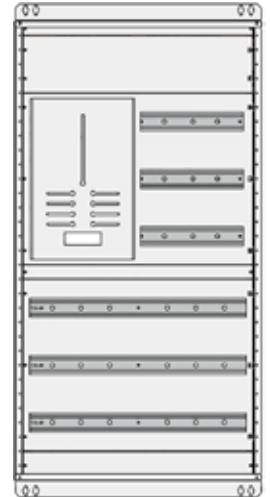

ELBILSKAP / UNDERFORDELINGER

SKAP MED DIREKTE MÅLING IP54

- CV053396
- IP54 39 MOD
- CENTECH VEGGSKAP
- B=600 H=560 D=250
- NETTO

- CV053440
- IP54 97 MOD
- CENTECH VEGGSKAP
- B=600 H=980 D=250
- NETTO

- CV053471
- IP54 126 MOD
- CENTECH VEGGSKAP
- B=600 H=1120 D=250
- NETTO