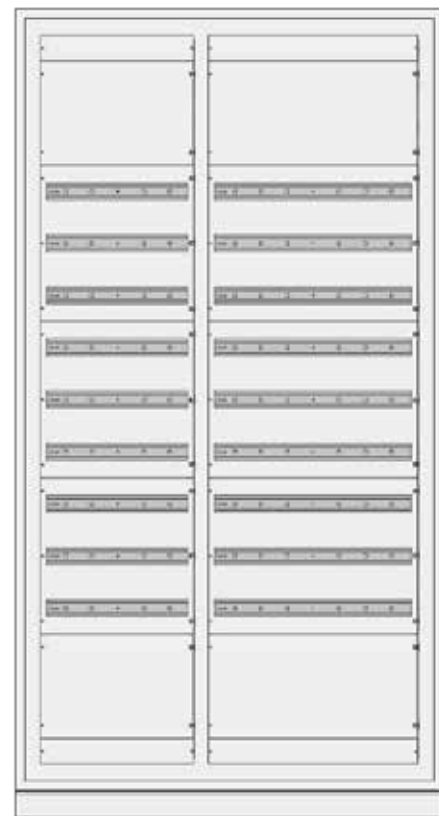

- CV053532
- IP54 450 MOD
- HYDAL GULVSKAP
- B=1150 H=2225 D=250
- NETTO