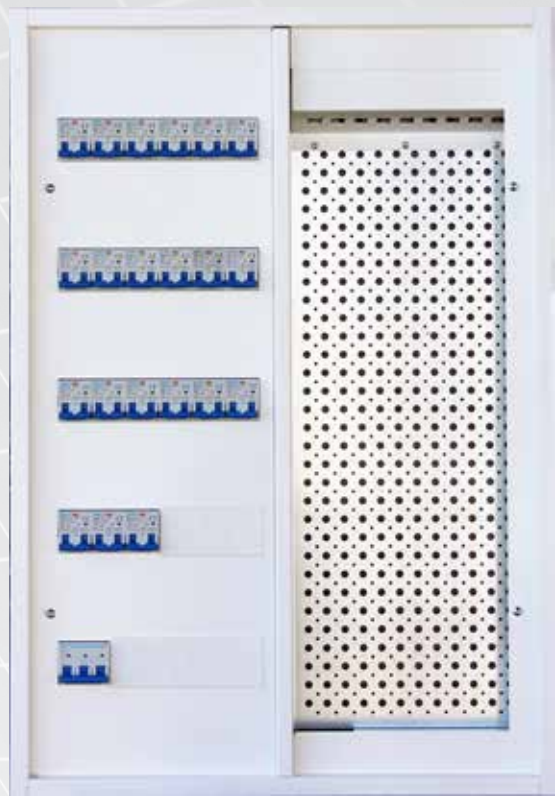

NYHET

FLEKSIBILITET

Vi gjør det enkelt for deg. I alle våre løsninger velger du fritt hvilke typer overlastvern / lastbryter og 1+N/2-pol jordfeilautomater du har behov for.

ALLE LØSNINGER INNEHOLDER

- SAMLESKINNE OG ENDEAVDEKKING
- GRAVERT MERKING
- AVDEKKING
- 2 MODULS JORDFEILAUTOMATER

FORDELINGSSKAP FOR INNFELLING I 3" VEGG CC60

FORDELINGSSKAP 2 DØRS 3 RADER M SVAK D7

990072 PAKKEPRIS FORDELINGSSKAP 3 RADER 10 JFA+LASTBRYTER/OVERLASTVERN

FORDELINGSSKAP 2 DØRS 4 RADER M SVAK D7

990073 PAKKEPRIS FORDELINGSSKAP 4 RADER 10 JFA+LASTBRYTER/OVERLASTVERN

FORDELINGSSKAP 2 DØRS 5 RADER M SVAK D7

990074 PAKKEPRIS FORDELINGSSKAP 5 RADER 14 JFA+LASTBRYTER/OVERLASTVERN

FORDELINGSSKAP FOR INNFELLING I 4" VEGG CC60

FORDELINGSSKAP 2 DØRS 3 RADER M SVAK D10

990075 PAKKEPRIS FORDELINGSSKAP 2 RADER 10 JFA+LASTBRYTER/OVERLASTVERN

FORDELINGSSKAP 2 DØRS 4 RADER M SVAK D10

990015 PAKKEPRIS FORDELINGSSKAP 4 RADER 10 JFA+LASTBRYTER/OVERLASTVERN

FORDELINGSSKAP 2 DØRS 5 RADER M SVAK D10

990076 PAKKEPRIS FORDELINGSSKAP 5 RADER 14 JFA+LASTBRYTER/OVERLASTVERN