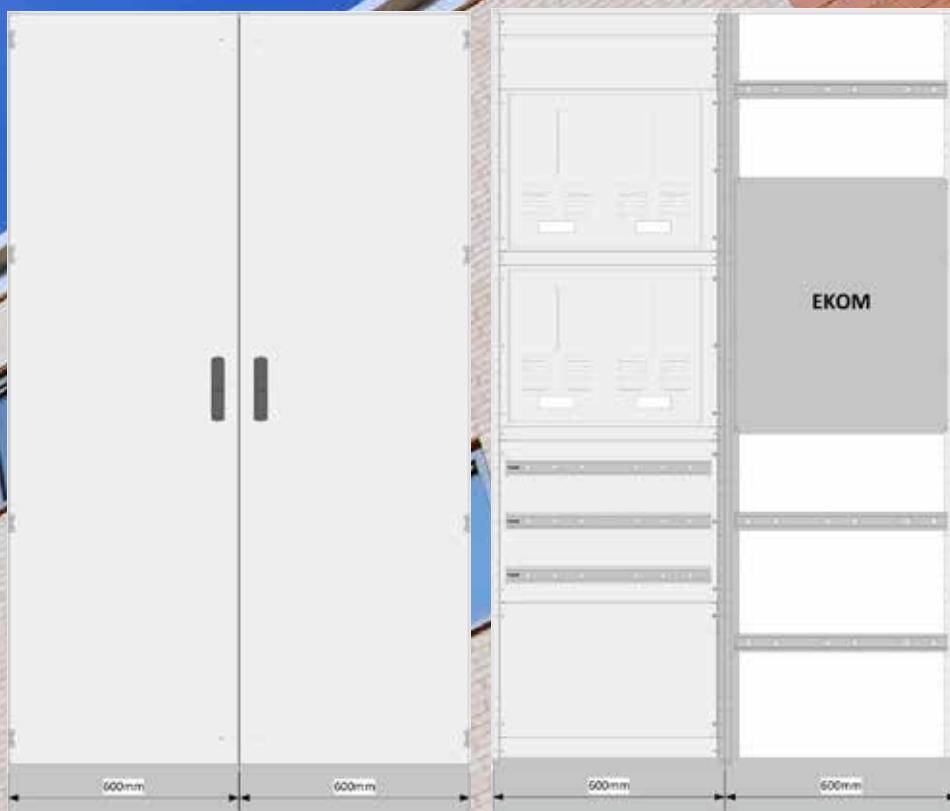

BESTILLINGSNUMMER 990020
ETASJEFORDELER 4 MÅLERE MODULÆR LASTBRYTER

ETASJEFORDELER 4 MÅLERE MODULÆR LASTBRYTER

■ MÅL : H=2100 B=1200 D=320

BESTILLINGSNUMMER 990020

ETASJEFORDELER 6 MÅLERE MODULÆR LASTBRYTER

■ MÅL : H=2100 B=1200 D=320

BESTILLINGSNUMMER 990022

ETASJEFORDELER 7 MÅLERE MODULÆR LASTBRYTER

■ MÅL : H=2100 B=1650 D=320

BESTILLINGSNUMMER 990024

ETASJEFORDELER 9 MÅLERE MODULÆR LASTBRYTER

■ MÅL : H=2100 B=1350 D=320

BESTILLINGSNUMMER 990026