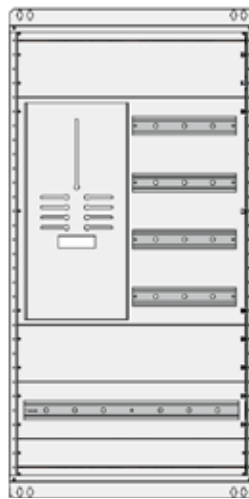

Cenika lanserer ferdige strukturer beregnet på elbil lading og underfordelinger. Skapene kommer med eller uten målerfelt, også for trafomåling.

Løsningene leveres ferdig sammenskrudd med løse modulære produkter. Skapene leveres med veggfester og utsparring til flenser for kabelgjennomføring.

Velg mellom IP54 eller IP65 kapslingsgrad.

IP54 er Centech baserte skap, mens IP65 er tette veggskap med Centech innredning.

SKAP MED TRAFO MÅLING IP54/65

- CV053426
- IP54 81 MOD
- CENTECH VEGGSKAP
- B=600 H=1120 D=250
- NETTO