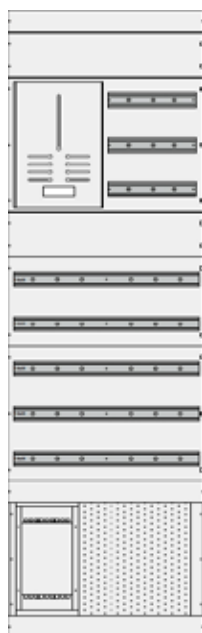

■ INNREDNING 600MM
■ VARENUMMER 990693