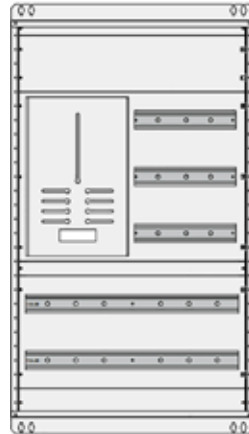

- CV053440
- IP54 97 MOD
- CENTECH VEGGSKAP
- B=600 H=980 D=250
- NETTO