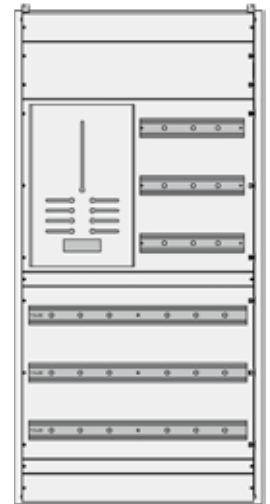

- CV053488
- IP65 126 MOD
- QUADRITALIA VEGGSKAP
- B=600 H=1200 D=300
- NETTO