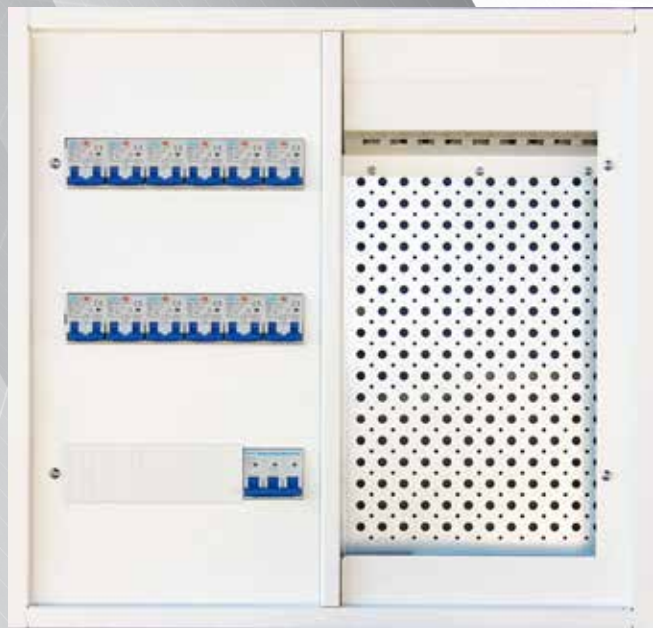

FORDELINGS

SKAP PÅVEGG

FLEKSIBILITET

Vi gjør det enkelt for deg. I alle våre løsninger velger du fritt hvilke typer overlastvern / lastbryter og 1+N/2-pol jordfeilautomater du har behov for.

ALLE LØSNINGER INNEHOLDER