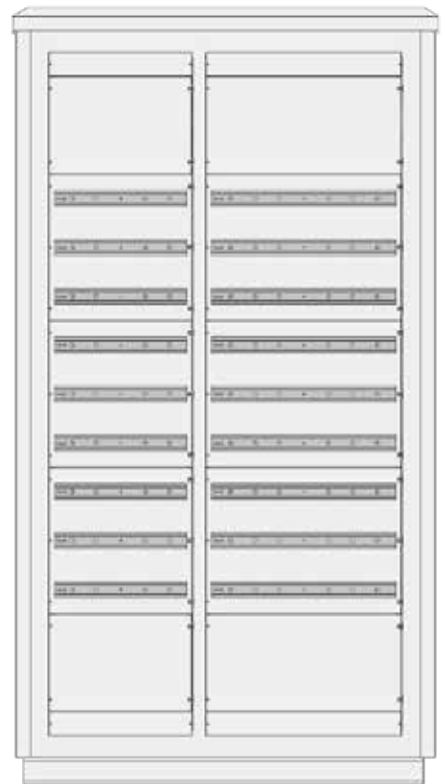

- CV053570
- IP55 450 MOD
- HYDAL GULVSKAP
- B=1200 H=2225 D=300
- NETTO