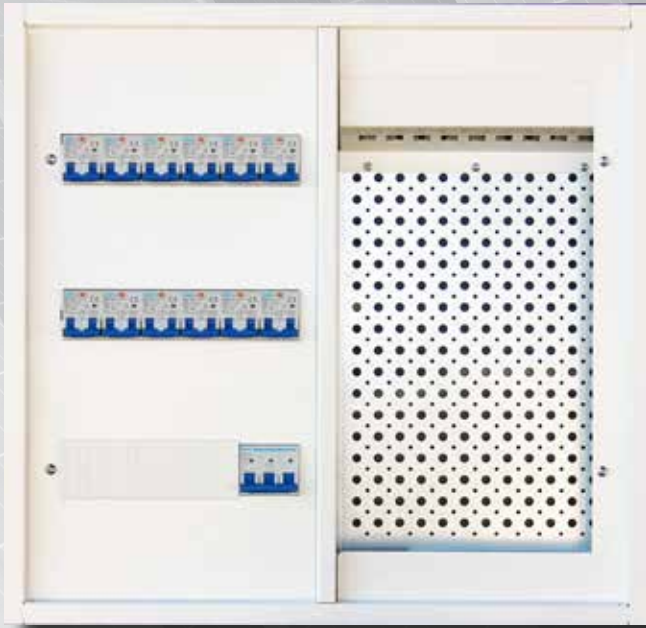

FORDELINGSSKAP MED SVAKSTRØMFELT 2 DØRS SIDE-BY-SIDE