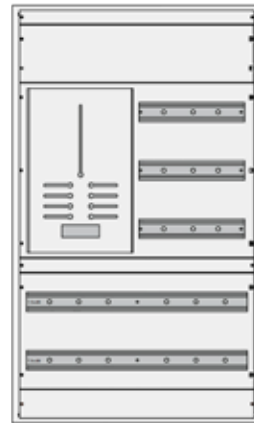

- CV053457
- IP65 81 MOD
- QUADRITALIA VEGGSKAP
- B=600 H=1000 D=300
- NETTO